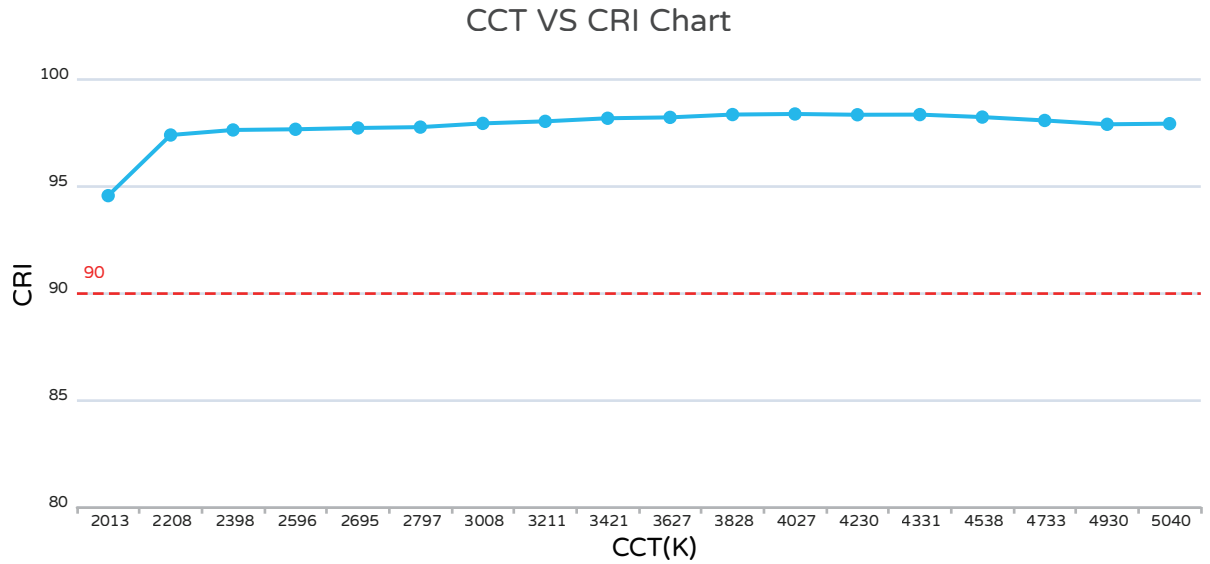

電源規格 Electrical Spec

輸入電壓 Power input Voltage AC100~240V 50/60Hz
消耗功率 Power Consumption Max 100W
功率因數 Power Factor >0.9

光學規格 Optical Spec

可調色溫區間 Color Temperature Range	2000K~5000K
100W 恆功率色溫區間 Constant power color temperature range	3000K~4300K
演色性 Ra >95	2600K~4300K
Duv \pm 0.0015	2600K~4300K
R9 >90	2600K~4300K
TLCI >98	2600K~4300K
TM-30 Rg >98	2600K~4300K

環境規格 Environmental Spec

操作溫度 Operating Temperature -10°C to 40°C
儲存溫度 Storage Temperature -10°C to 60°C

燈體 外形尺寸

DIMENSIONS

單位：mm

光色特性

Color Parameter Characteristics

混光數據 Mixed Data

CCT VS TLCI Chart

CCT VS Rg Chart

光譜數據 Spectrum Data

Spectrum Chart

照度圖 illuminance

3200 60° Illuminance diagram