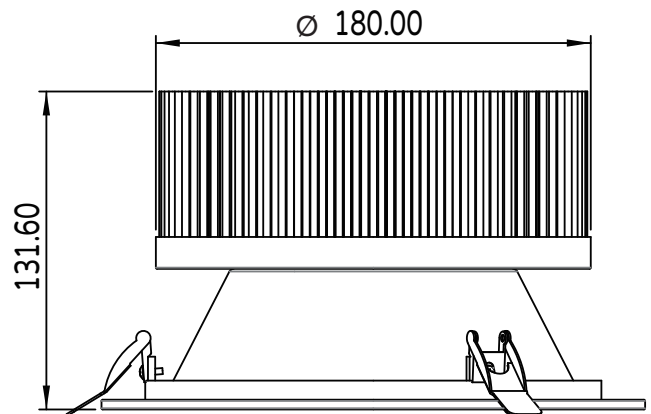

100W Commercial DMX LED Recessed Downlight

RAC-0100-SH-01-60

SUNRAY Halogen
2000K~5000K

產品規格

SPECIFICATION

產品型號 Model Name RAC-0100-SH-01-60L

機構規格 Mechanical Spec

本體材質 Housing Material 鋁合金 Aluminum Alloy
燈罩材質 Lens Material 玻璃 Glass
燈體 外徑尺寸 Outer Dimension \varnothing 208mm(L) x 200mm(H)
控制盒 尺寸 Outer Dimension 208mm(L) x 200mm(H)
重量 Weight 3.5Kg(燈體) 1Kg(控制盒)
安裝方式 Setting 嵌入式

電源規格 Electrical Spec

輸入電壓 Power input Voltage AC100~240V 50/60Hz
消耗功率 Power Consumption Max 100W
功率因數 Power Factor >0.9

光學規格 Optical Spec

可調色溫區間 Color Temperature Range	2000K~5000K
100W 恆功率色溫區間 Constant power color temperature range	3000K~4300K
演色性 Ra >95	2600K~4300K
Duv \pm 0.0015	2600K~4300K
R9 >90	2600K~4300K
TLCI >98	2600K~4300K
TM-30 Rg >98	2600K~4300K

環境規格 Environmental Spec

操作溫度 Operating Temperature -10°C to 40°C
儲存溫度 Storage Temperature -10°C to 60°C

燈體 外形尺寸

DIMENSIONS

單位：mm

光色特性

Color Parameter Characteristics

混光數據 Mixed Data