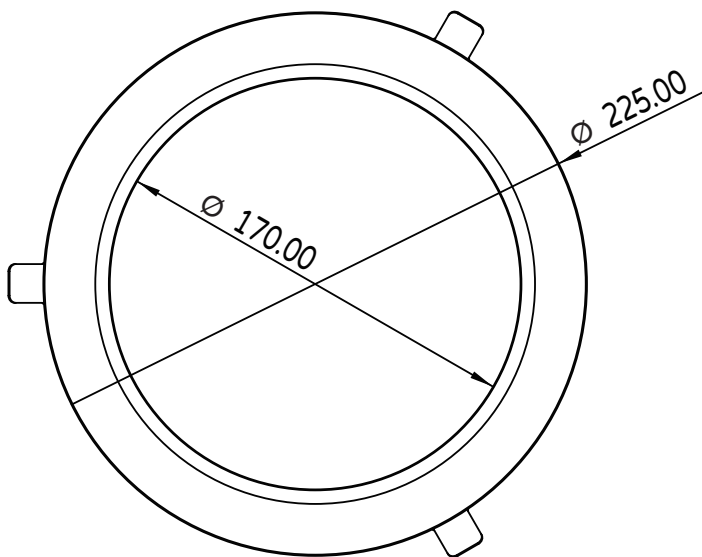

100W Commercial DMX LED Recessed Downlight

RAC-0100-SH-01-60

SUNRAY Halogen
2000K~5000K

產品規格

SPECIFICATION

產品型號 Model Name RAC-0100-SH-01-60L

機構規格 Mechanical Spec

本體材質 Housing Material 鋁合金 Aluminum Alloy
燈罩材質 Lens Material 玻璃 Glass
燈體 外徑尺寸 Outer Dimension \varnothing 208mm(L) x 200mm(H)
控制盒 尺寸 Outer Dimension 208mm(L) x 200mm(H)
重量 Weight 3.5Kg(燈體) 1Kg(控制盒)
安裝方式 Setting 嵌入式

電源規格 Electrical Spec

輸入電壓 Power input Voltage AC100~240V 50/60Hz
消耗功率 Power Consumption Max 100W
功率因數 Power Factor >0.9

光學規格 Optical Spec

可調色溫區間 Color Temperature Range	2000K~5000K
100W 恆功率色溫區間 Constant power color temperature range	3000K~4300K
演色性 Ra >95	2600K~4300K
Duv \pm 0.0015	2600K~4300K
R9 >90	2600K~4300K
TLCI >98	2600K~4300K
TM-30 Rg >98	2600K~4300K

環境規格 Environmental Spec

操作溫度 Operating Temperature -10°C to 40°C
儲存溫度 Storage Temperature -10°C to 60°C

燈體 外形尺寸

DIMENSIONS

單位：mm

光色特性

Color Parameter Characteristics

混光數據 Mixed Data