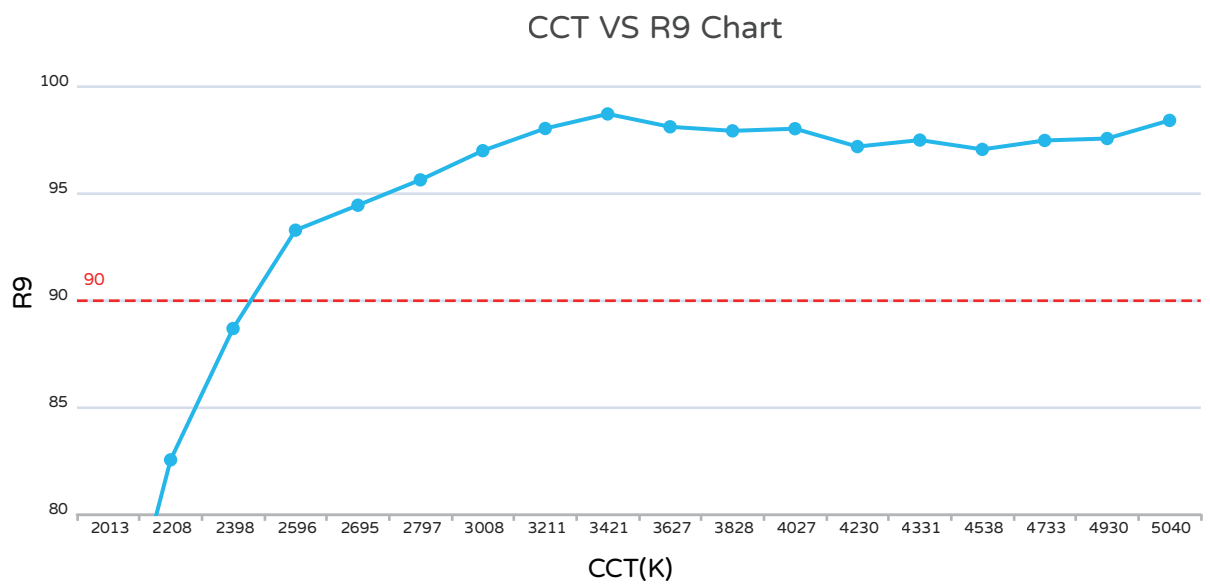

電源規格 Electrical Spec

輸入電壓 Power input Voltage AC100~240V 50/60Hz
消耗功率 Power Consumption Max 100W
功率因數 Power Factor >0.9

光學規格 Optical Spec

可調色溫區間 Color Temperature Range	2000K~5000K
100W 恆功率色溫區間 Constant power color temperature range	3000K~4300K
演色性 Ra >95	2600K~4300K
Duv \pm 0.0015	2600K~4300K
R9 >90	2600K~4300K
TLCI >98	2600K~4300K
TM-30 Rg >98	2600K~4300K

環境規格 Environmental Spec

操作溫度 Operating Temperature -10°C to 40°C
儲存溫度 Storage Temperature -10°C to 60°C

燈體 外形尺寸

DIMENSIONS

單位：mm

光色特性

Color Parameter Characteristics

混光數據 Mixed Data

CCT VS TLCI Chart

CCT VS Rg Chart

光譜數據 Spectrum Data

Spectrum Chart

照度圖 illuminance

3200 60° Illuminance diagram