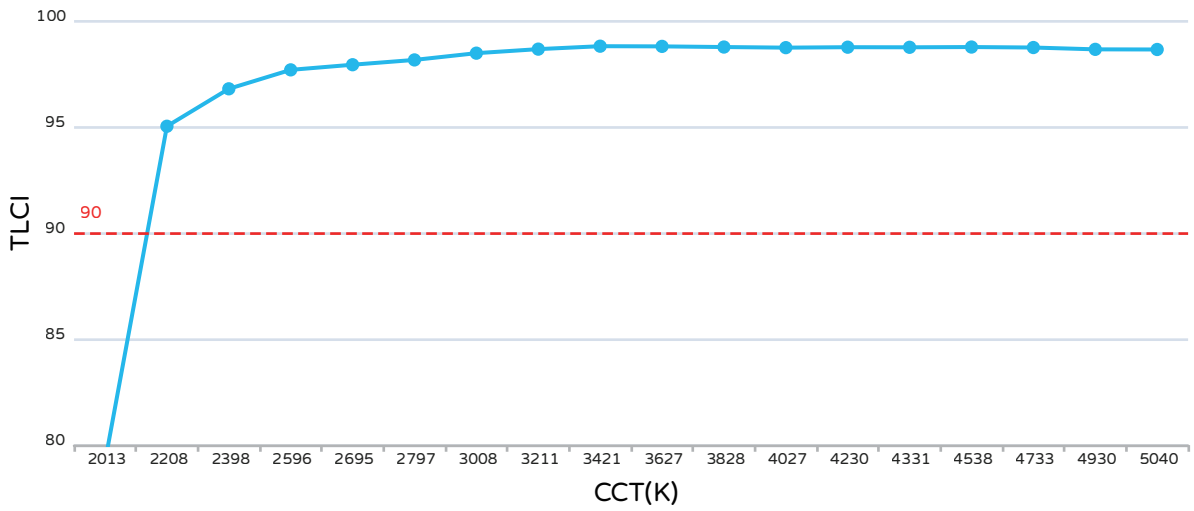

電源規格 Electrical Spec

輸入電壓 Power input Voltage AC100~240V 50/60Hz
消耗功率 Power Consumption Max 100W
功率因數 Power Factor >0.9

光學規格 Optical Spec

可調色溫區間 Color Temperature Range	2000K~5000K
100W 恆功率色溫區間 Constant power color temperature range	3000K~4300K
演色性 Ra >95	2600K~4300K
Duv \pm 0.0015	2600K~4300K
R9 >90	2600K~4300K
TLCI >98	2600K~4300K
TM-30 Rg >98	2600K~4300K

環境規格 Environmental Spec

操作溫度 Operating Temperature -10°C to 40°C
儲存溫度 Storage Temperature -10°C to 60°C

燈體 外形尺寸

DIMENSIONS

單位：mm

光色特性

Color Parameter Characteristics

混光數據 Mixed Data

CCT VS TLCI Chart

CCT VS Rg Chart

光譜數據 Spectrum Data

Spectrum Chart

照度圖 illuminance

3200 60° Illuminance diagram