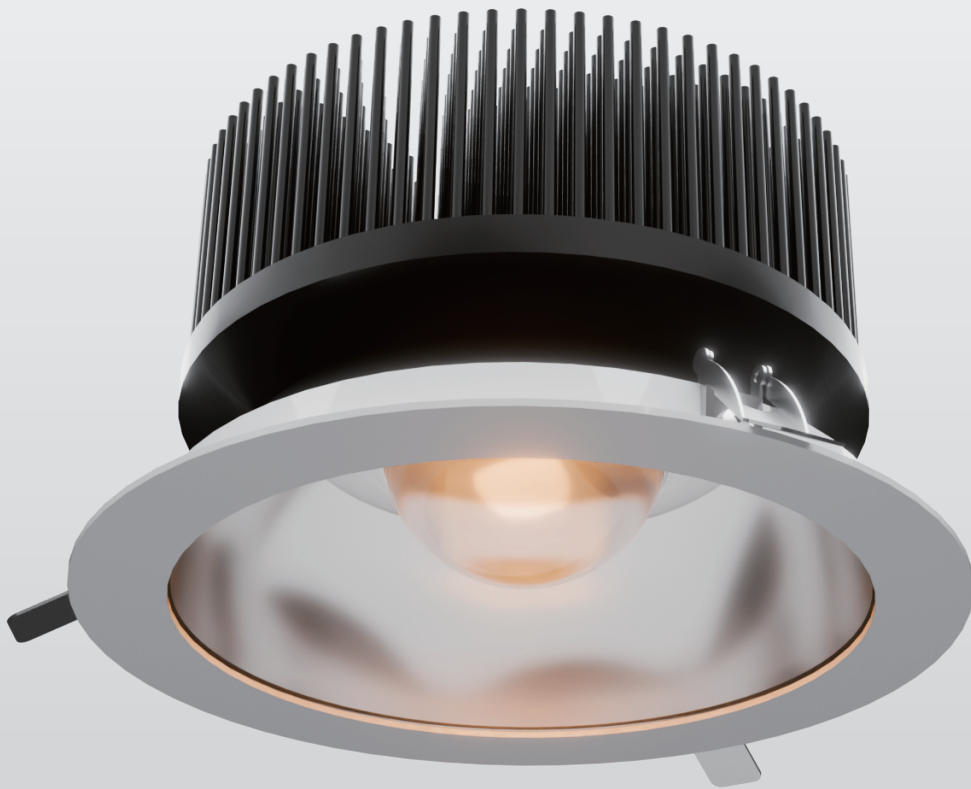

100W Commercial DMX LED Recessed Downlight

RAC-0100-SH-01-60

SUNRAY Halogen
2000K~5000K

產品規格

SPECIFICATION

產品型號 Model Name RAC-0100-SH-01-60L

機構規格 Mechanical Spec

本體材質 Housing Material 鋁合金 Aluminum Alloy
燈罩材質 Lens Material 玻璃 Glass
燈體 外徑尺寸 Outer Dimension \varnothing 208mm(L) x 200mm(H)
控制盒 尺寸 Outer Dimension 208mm(L) x 200mm(H)
重量 Weight 3.5Kg(燈體) 1Kg(控制盒)
安裝方式 Setting 嵌入式

電源規格 Electrical Spec

輸入電壓 Power input Voltage AC100~240V 50/60Hz
消耗功率 Power Consumption Max 100W
功率因數 Power Factor >0.9

光學規格 Optical Spec

可調色溫區間 Color Temperature Range	2000K~5000K
100W 恆功率色溫區間 Constant power color temperature range	3000K~4300K
演色性 Ra >95	2600K~4300K
Duv \pm 0.0015	2600K~4300K
R9 >90	2600K~4300K
TLCI >98	2600K~4300K
TM-30 Rg >98	2600K~4300K

環境規格 Environmental Spec

操作溫度 Operating Temperature -10°C to 40°C
儲存溫度 Storage Temperature -10°C to 60°C

燈體 外形尺寸

DIMENSIONS

單位：mm

光色特性

Color Parameter Characteristics

混光數據 Mixed Data