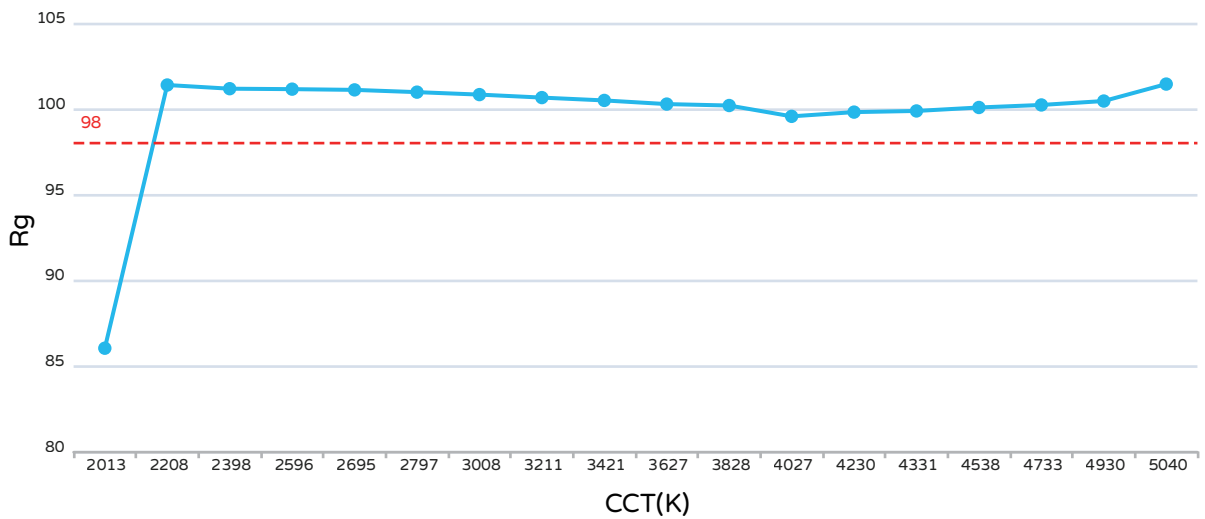

電源規格 Electrical Spec

輸入電壓 Power input Voltage AC100~240V 50/60Hz
消耗功率 Power Consumption Max 100W
功率因數 Power Factor >0.9

光學規格 Optical Spec

可調色溫區間 Color Temperature Range	2000K~5000K
100W 恆功率色溫區間 Constant power color temperature range	3000K~4300K
演色性 Ra >95	2600K~4300K
Duv \pm 0.0015	2600K~4300K
R9 >90	2600K~4300K
TLCI >98	2600K~4300K
TM-30 Rg >98	2600K~4300K

環境規格 Environmental Spec

操作溫度 Operating Temperature -10°C to 40°C
儲存溫度 Storage Temperature -10°C to 60°C

燈體 外形尺寸

DIMENSIONS

單位：mm

光色特性

Color Parameter Characteristics

混光數據 Mixed Data

CCT VS TLCI Chart

CCT VS Rg Chart

光譜數據 Spectrum Data

Spectrum Chart

照度圖 illuminance

3200 60° Illuminance diagram